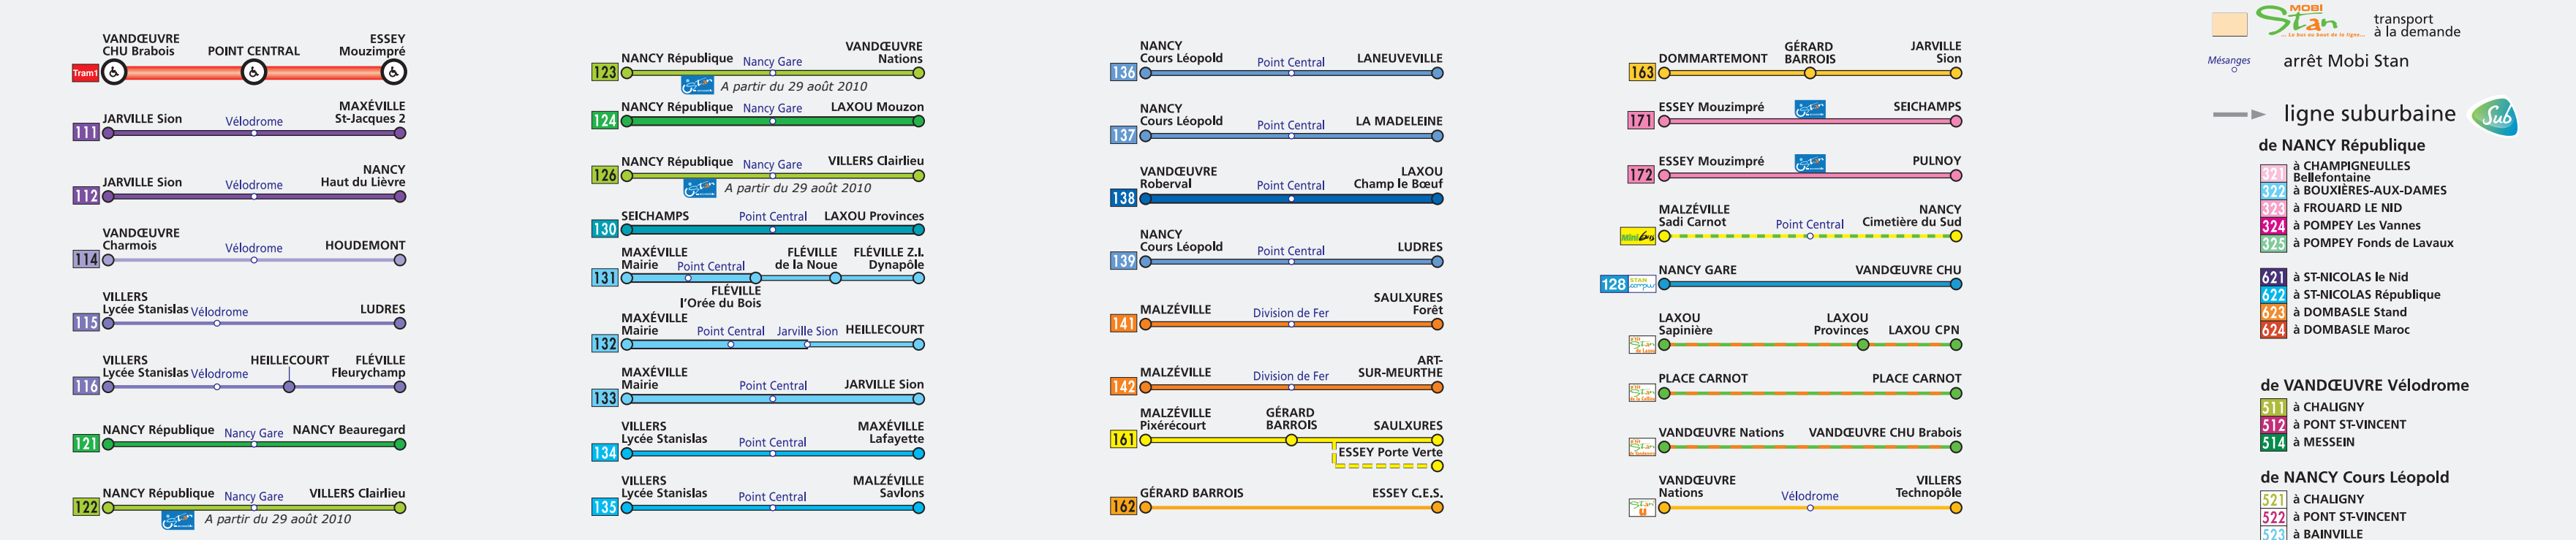

- pôles multimodaux
- correspondances accessible aux personnes à mobilité réduite
- tramway
- Réseau des lignes bus**
  - ligne importante
  - ligne secondaire
  - ligne de proximité
  - ligne p'tit stan
  - minibus
  - ligne suburbaine
  - limite communale

- gare
- parc relais
- vélo en libre service
- mairie ou mairie annexe
- office de tourisme
- la poste
- centre hospitalier
- université ou grande école
- collège ou lycée
- espace culturel
- musée
- centre commercial
- lieu de culte
- équipement sportif
- piscine
- centre équestre
- golf

- transport à la demande
- ligne suburbaine
- de NANCY République**
  - à CHAMPGNEULLES Bellefontaine
  - à BOUXIÈRES-AUX-DAMES vers FROUARD LE NID
  - à POMPEY Les Vannes
  - à POMPEY Fonds de Lavaux
- à ST-NICOLAS le Nid
- à ST-NICOLAS République
- à DOMBASLE Stand
- à DOMBASLE Maroc
- de VANDEUËVRE Vélo-drome**
  - à CHAILIGNY
  - à PONT-ST-VINCENT
  - à MESSEIN
- de NANCY Cours Léopold**
  - à CHAILIGNY
  - à PONT-ST-VINCENT
  - à BAINVILLE